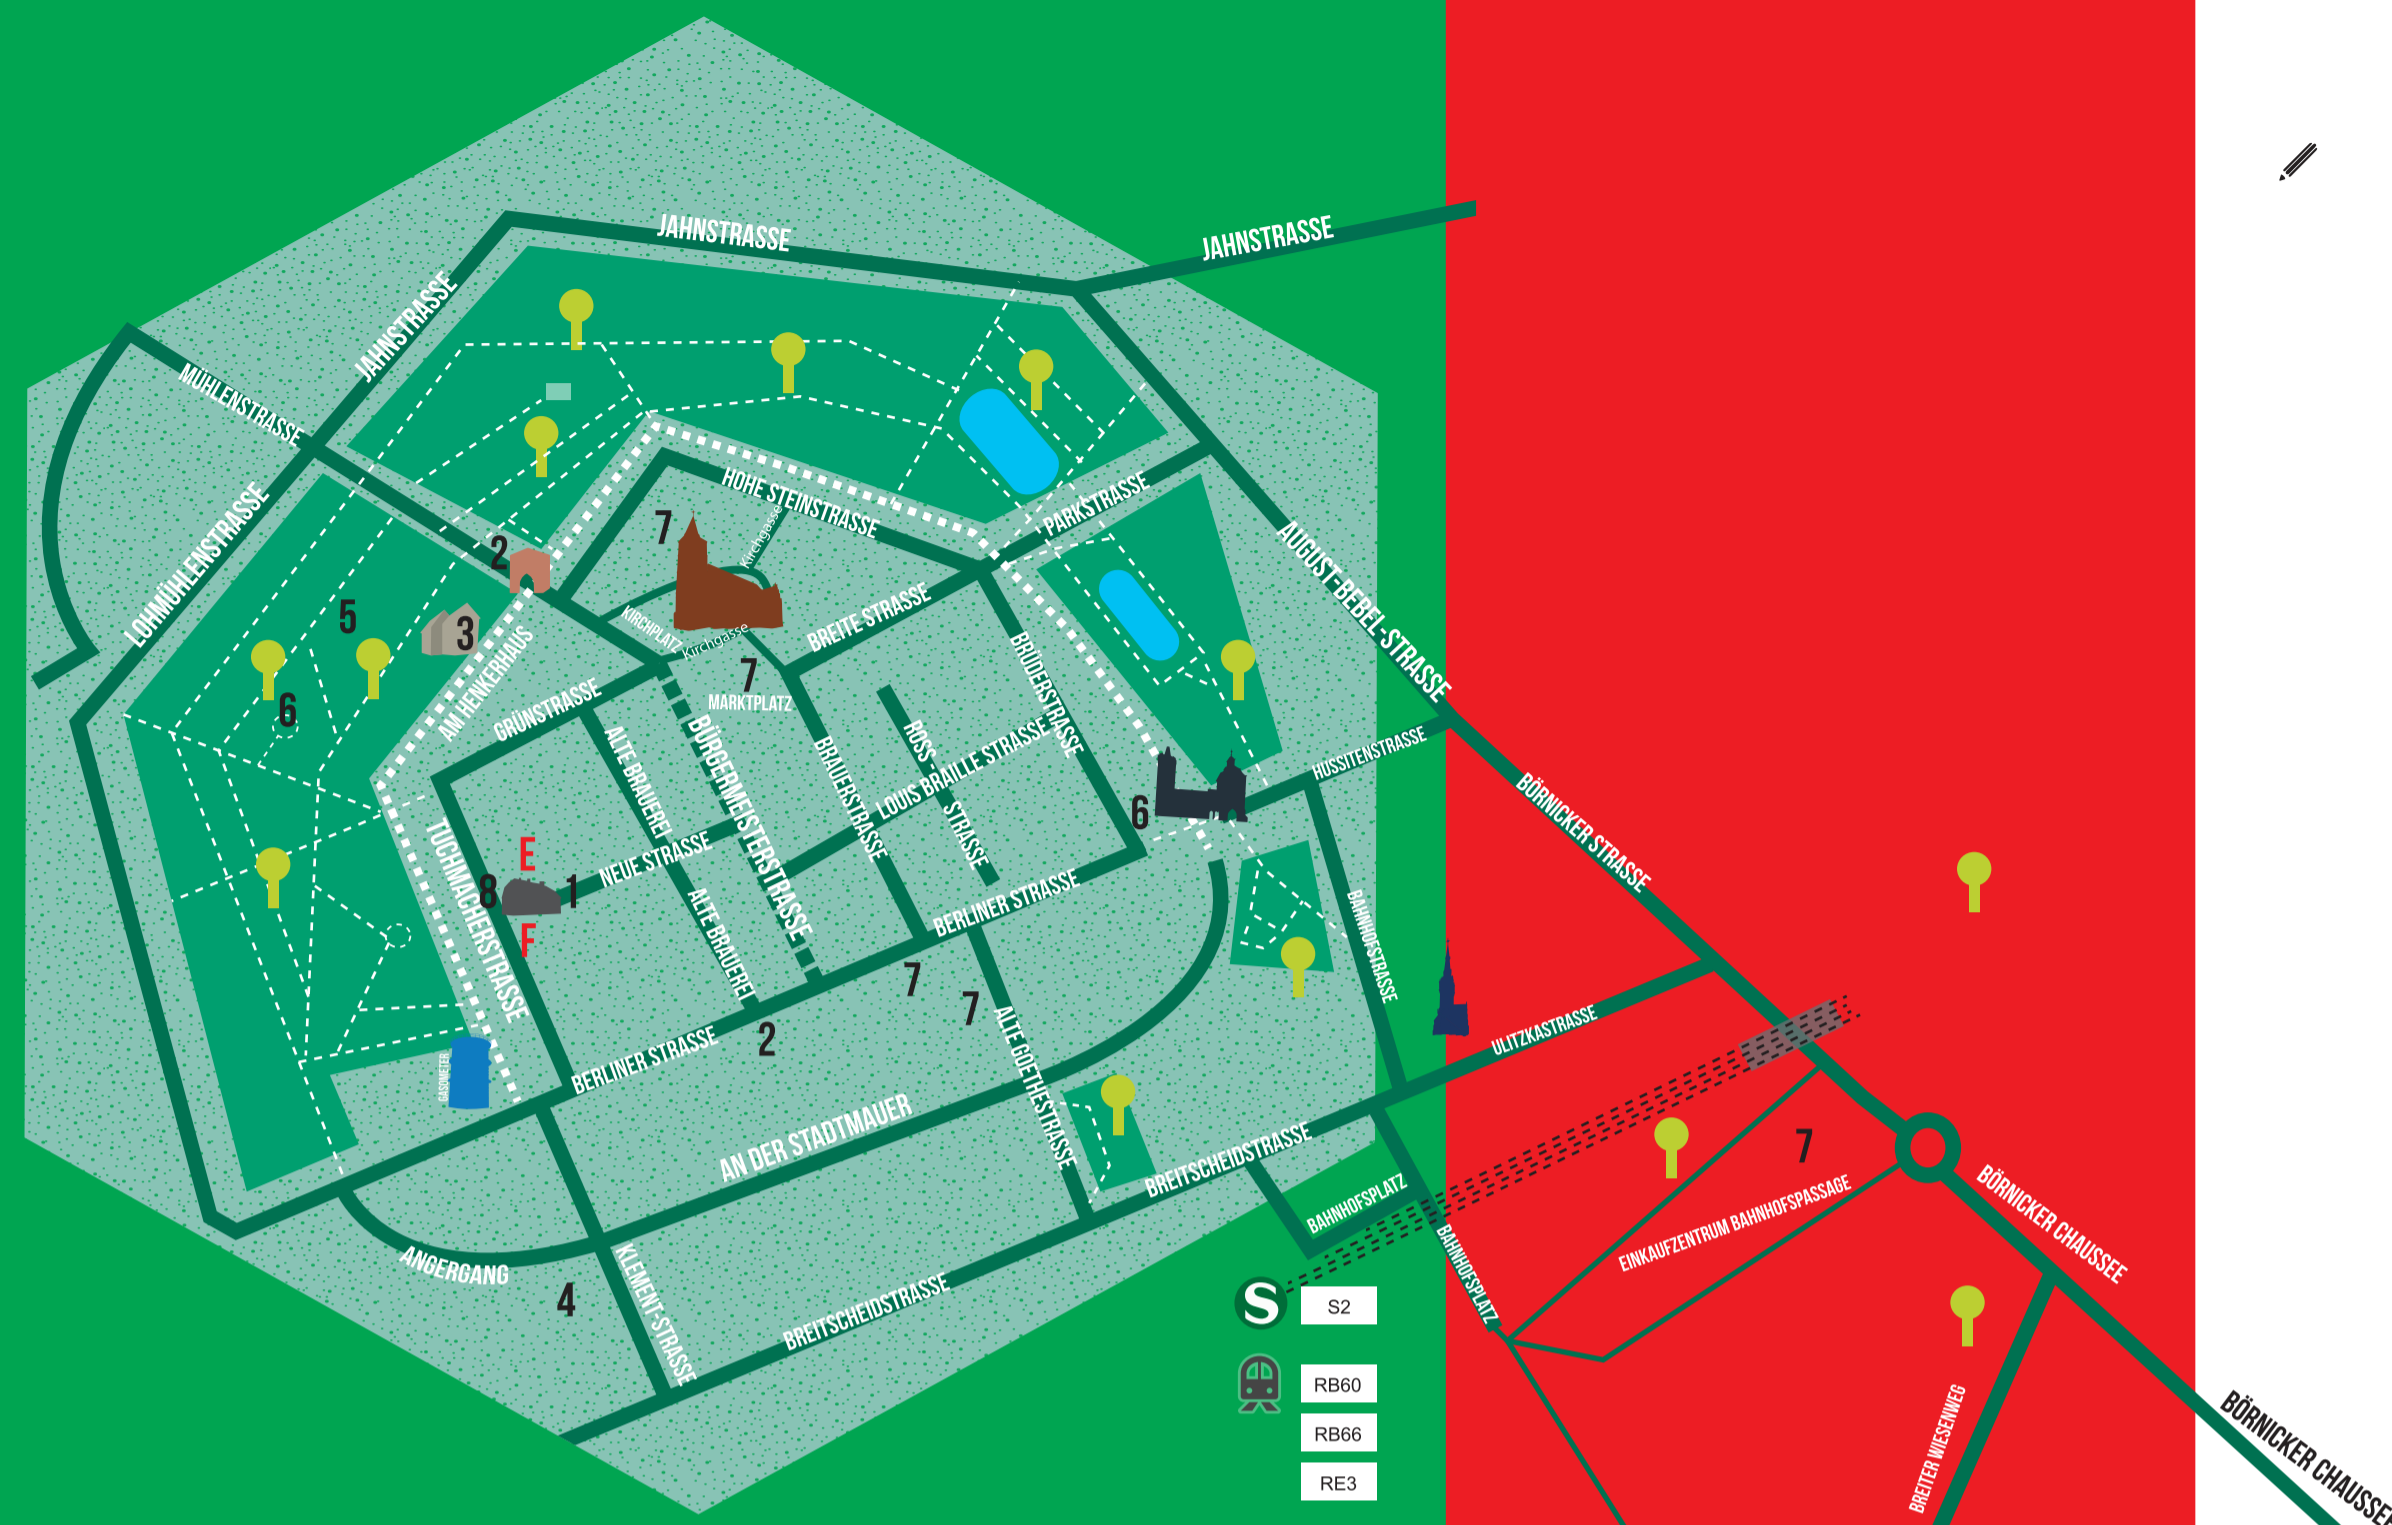

FINISSAGE
RESÜMEE DES PROJEKTES MIT KÜNSTLERINNEN,
BETEILIGTEN UND INTERESSIERTEN.
EIN RÜCKBLICK MIT OFFENEM AUSTAUSCH.
KANTORHAUS, TUCHMACHERSTRASSE 13,
7. NOVEMBER 2014, 19 UHR.

GOING PUBLIC
Jonathan Ryall (GB)
In Zusammenarbeit mit BewohnerInnen

Stadtspark, Wiese Richtung Johanna-Schule
Öffnungszeiten: Ausstellung durchgehend zugänglich
Programm: Ausstellung ab 14. September
Workshop 15.-28. September,
täglich 12-18 Uhr und nach Vereinbarung
Anmeldung: Telefon 0176 393 355 93, Email jryall01@msn.com
Der Einstieg in den Workshop ist auch ohne Anmeldung jederzeit möglich.

**SO SPRECHE ICH MICH LOS -
SITZGELEGENHEITEN**
Lisa Schwalb (DE)
Mit Teilnahme der BewohnerInnen/Passanten

Platz vor dem Steintor, 13.-22. September
Stadtspark, am Rondell, 22. September - 7. November
Öffnungszeiten: Installation durchgehend zugänglich
Programm: 13. September, 11 Uhr
14. September, ab 12 Uhr
18., 19., 20. September, 13-19 Uhr
ab 22. September samstags 11-13 Uhr

AM HENKERHAUS 1, 16321
Giannis Delagrammatikas/
Malvina Panagiotidi (GR)

Heimatemuseum der Stadt Bernau b. Bln. - Henkerhaus,
Am Henkerhaus 1
Öffnungszeiten: Di-Fr 9-12 und 14-17 Uhr
Sa-So 10-13 und 14-17 Uhr
Eintritt: 1€, ermäßigt 0,50€
Programm: 20. September, 1. und 7. November 2014,
"Hexenjagd und Verfolgung heute",
Überraschungsvorträge an verschiedenen
Standorten im öffentlichen Raum

**AN DER STADTMAUER,
VIDEOPORTRAIT
EINES PLATTENBAUS**
Alien Oosting (NL)
In Zusammenarbeit mit SchülerInnen des
Barnim-Gymnasiums Bernau:
Timo Kuckelkorn, Annika Prauser u.a., und
Thomas Kentzler, Kunsterzieher

Mühlentor, Mühlenstrasse/Am Henkerhaus
Hoffest und Videovorführung, Eingang: Berliner Straße 45-53
Öffnungszeiten: Mühlentor, Fr-So 13-18 Uhr
Hoffest, 24. Oktober 2014, 20 Uhr

**JENSEITS DER GEGENSTÄNDE:
EIN MUSEUM IM KANTORHAUS**
Alexis Hymán Wolff (USA)
In Zusammenarbeit mit BewohnerInnen

Kantorhaus, Tuchmacherstraße 13
Öffnungszeiten: Fr-So 13-18 Uhr
Führungen, sonntags 15 Uhr

**ICH HABE MEINE WUNDEN
WEISS GEZEICHNET**
Christoph Szalay (AT)
In Zusammenarbeit mit Teilnehmerinnen der
FRAKIMA Werkstatt der Stadt Bernau b. Bln.:
Mandy Westphal, Lea Bathelt, Petra Stolle,
Kerstin Traskowski, Julia Clara Baeckes

Klementstraße 10/Angergang,
Wandfläche/Giebelseite Feuerwehr
Öffnungszeiten: Installation durchgehend zugänglich

MUSEUM BERNAU-SÜD
Jelena Fuzinato (BIH)
In Zusammenarbeit mit Brigitte Albrecht,
Irina Gerzew, Peggy Kretzschmar, Anja Lehman,
Irina Melnikova, Jaroslav Melinkov, Dominik Saratow,
Galina Saratow, Katja Sharapova, Emma Tagowzew,
Anastasia Wischnakow

Bernau-Süd, mehrere Standorte
Info-Ausstellung und Führungsanmeldung:
Kantorhaus, Tuchmacherstraße 13

Öffnungszeiten: Kantorhaus, Fr-So 13-18 Uhr
Besichtigungen in Bernau-Süd,
ab 20. September samstags 11 Uhr
und nach Vereinbarung
Anmeldung: Anmeldung erforderlich, Telefon 0176 298 495,
Email kontextlabor@gmail.com

FRAUENBILDER BERNAU
Valentina Utz (CL)
In Zusammenarbeit mit AWO-Ortsverein Bernau e.V.
und einer Gruppe der Bernauer Seniorinnen

Programm:
14. September, Bernau-Süd, Wiese am Fahrradweg/
Saturnring, 15 Uhr
Ab 18. September, Videodokumentation der Performance im BCBV
Computerservice, Berliner Straße 37 und
im AWO-Treff, An der Stadtmauer 12

18. September, Marktplatz, 15 Uhr
Ab 22. September, Videodokumentation in der Buchhandlung
Schatzinsel, Alte Goethestraße 3
21. September, Kirchplatz, 12 Uhr
Ab 24. September, Video- und Fotodokumentation im Fotohaus
Bernau, Marktplatz 3

27. September, Einkaufszentrum Bahnhofspassage, 15 Uhr
Ab 30. September, Videodokumentation im Imbiss Schlemmerkiste,
Börnicker Chaussee 1, in der Bahnhofspassage direkt am
Busbahnhof