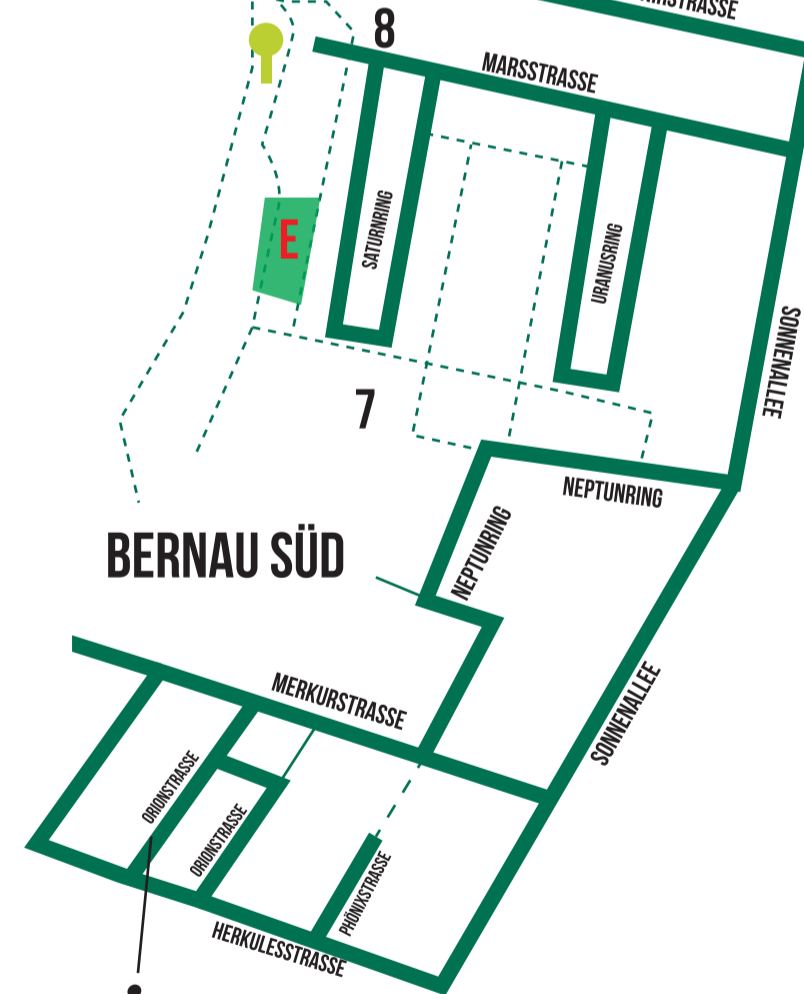

KONTEXT LABOR BERNAU INFOPUNKT BERNAU-SÜD

Standort: Diakoniewerk Barnim gGmbH,
Migrationsberatungsstelle Bernau, Orionstraße 10
Öffnungszeiten: Mo 9-12 Uhr und Do 13-18 Uhr
14. September 10-18 Uhr

Wir danken herzlich für ihre Mitwirkung, Unterstützung, Teilnahme und für die entgegengebrachte Sympathie:
Arbeiterwohlfahrt, Ortsverein Bernau e.V., AWO-Treff
Barnim-Gymnasium Bernau
BCVB Computerservice
Bildung-Begegnung-Zeitgeschehen Bernau e.V.
Buchhandlung Schatzinsel
Diakoniewerk Barnim gGmbH, Migrationsberatungsstelle Bernau
Fotohaus Bernau
FRAKIMA-Werkstatt der Stadt Bernau bei Berlin
Galerie Bernau (BeSt Bernauer Stadtmarketing GmbH/Förderkreis
Bildende Kunst Bernau e.V.)
Hausgemeinschaften An der Stadtmauer 1-4
Heimatemuseum der Stadt Bernau bei Berlin
PC-Shop Bernau
Imbiss Schlemmerkiste
Stadtteilzentrum „Südtern“ (KJSH e.V. Barnim)
Verein zur Förderung des Wiederaufbaus des Mühlentores in Bernau bei Berlin
und teilnehmende Bürgerinnen und Bürger der Stadt Bernau